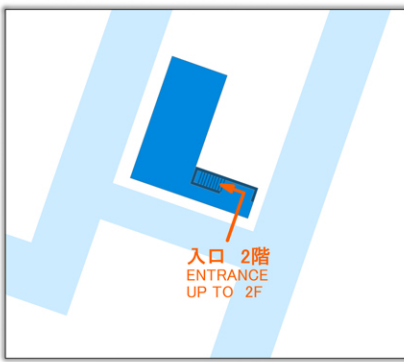

入口 2階  
ENTRANCE  
UP TO 2F

小田急線 南新宿駅  
ODAKYU LINE MINAMI-SHINJUKU Sta.

JR 代々木駅  
JR LINE YOYOGI Sta.

参宮橋方面  
TO SANGUBASHI

新宿御苑方面  
TO SHINJUKU-GYOEN

代々木駅  
YOYOGI Sta.

参宮橋方面  
TO SANGUBASHI

千駄ヶ谷方面  
TO SENDAGAYA